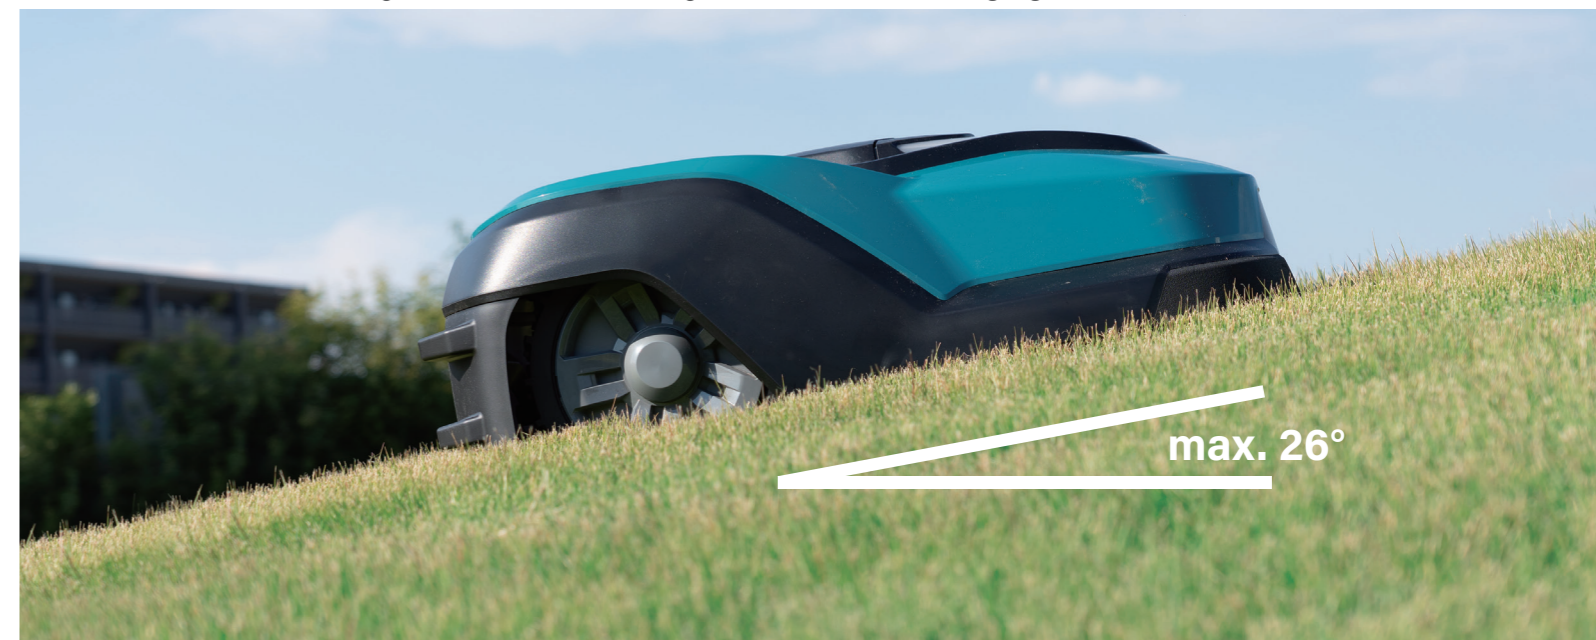

Leistungsstarke Rasenpflege

Der Makita Mähroboter eignet sich für bis zu **3.500 m²** große Rasenflächen und **Steigungen bis zu 26°**.