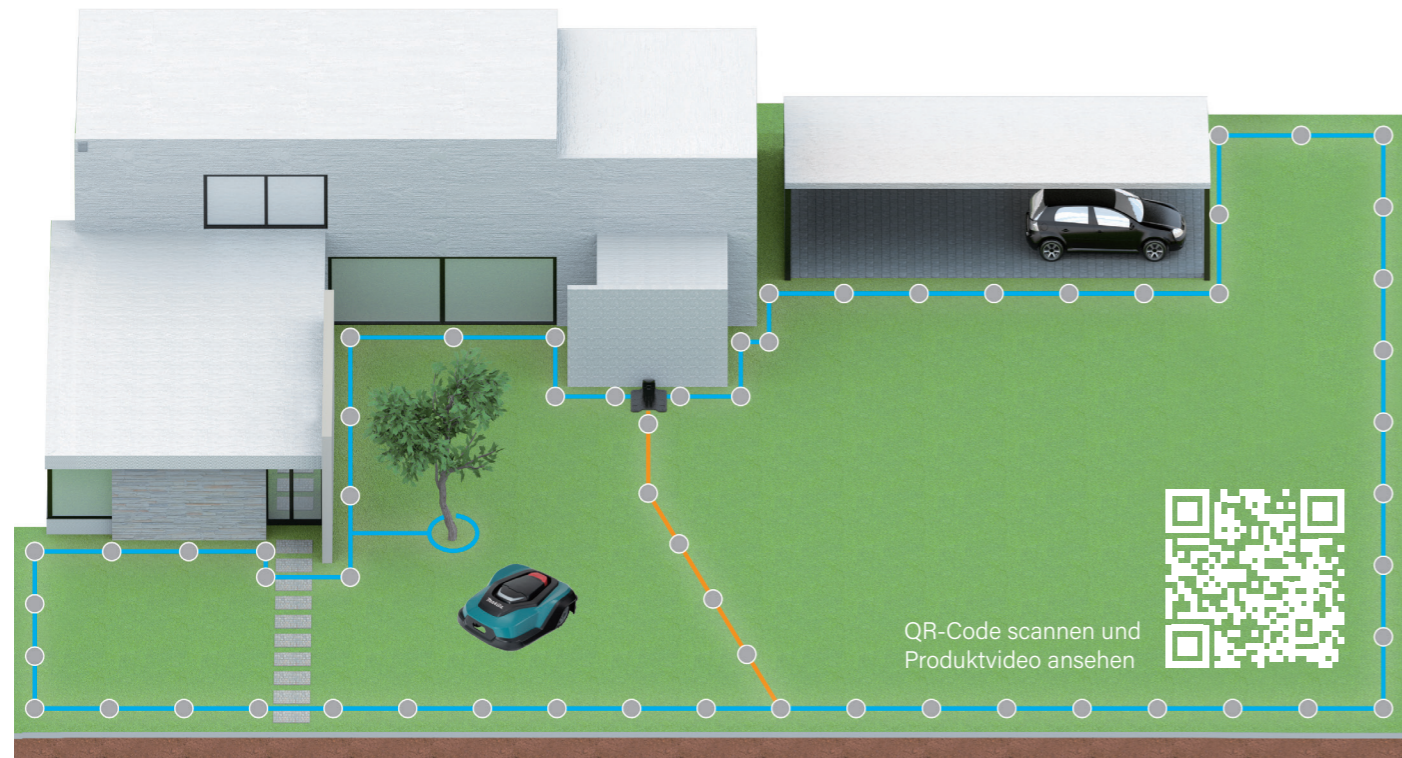

### Hebe- und Kippsensoren für mehr Sicherheit

Hebe- und Kippsensoren **stoppen das Mähwerk** sobald der **Mähroboter angehoben** wird. Durch diese **Sicherheitsanforderungen** sind sowohl Anwender als auch bspw. **Kinder oder Tiere geschützt**.

### Anti-Diebstahl-Funktion

Die Anti-Diebstahl-Funktion bietet einen **effektiven Schutz** für Ihren Makita Mähroboter. Legen Sie einen **vierstelligen PIN-Code** fest und aktivieren Sie die integrierte **Alarmanlage**.

### Hinderniserkennung

Sobald der Mähroboter gegen ein festes **Hindernis stößt**, ändert er **automatisch die Fahrtrichtung**.

### Präzise Steuerung mit Begrenzungs- und Leitkabeln

Das **mitgelieferte Begrenzungskabel** dient zur Einteilung der Mähfläche, während das **Leitkabel** dem Mähroboter ermöglicht, immer den Weg zurück zur Ladestation zu finden. Sie können flexibel aus **5 voreingestellten Startpositionen** mähen und so Ihren Rasen optimal abdecken.